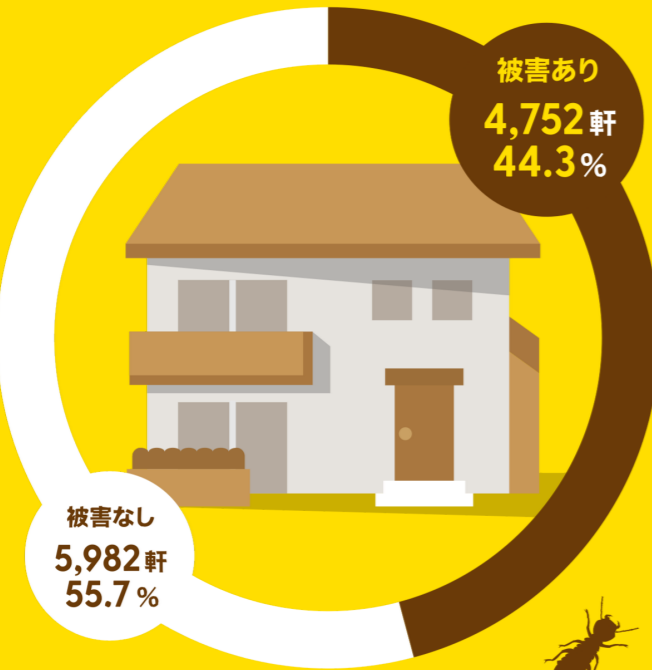

今年のシロアリ被害率

40%

※集計期間 2024年4月～6月株式会社アサンテ調べ。

調査を行なった10,734軒のうち、シロアリ被害が発見された家屋は4,752軒にのぼります。

あなたのご自宅もシロアリ被害にあっているかもしれません。

まずは無料床下診断を!

大阪府職員生活協同組合員だけの特別ご優待

提携先優待割引